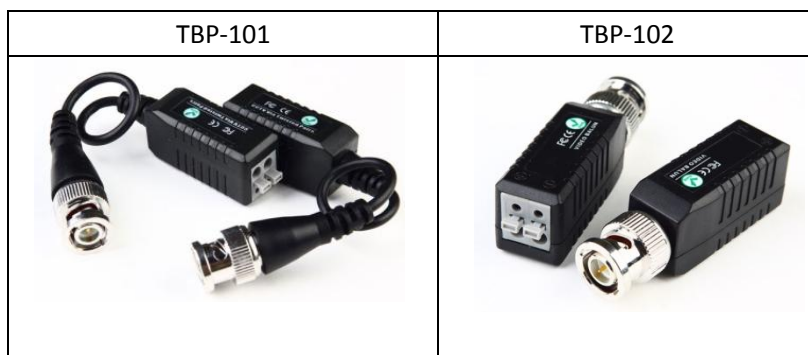

Пассивные приёмопередатчики ТВР-101 и ТВР-102

ТВР-101 – один из самых популярных пассивных приёмопередатчиков по «витой паре» для систем видеонаблюдения. Зажимные клеммы упрощают использование, в сравнении с винтовыми клеммами. Имея 4 комплекта таких приёмопередатчиков можно подключить к видеорегистратору 4 аналоговых камеры по одному UTP кабелю вместо 4х коаксиальных, что упростит монтаж и позволит экономить средства на покупку кабеля. В случае одной камеры, имея 1 комплект приёмопередатчиков, по остальным жилам кабеля можно подключить питание, управление PTZ, звуковой вход, вход сигналов тревоги и другие.

Пассивный приёмопередатчик можно использовать совместно с активным приёмником (ТВР-303R) или передатчиком (ТВР-302Т), при этом дальность передачи составит до 1500м.

Тип:	пассивный
Дальность передачи:	330м
Тип сигнала:	NTSC, PAL, SECAM
Подключение UTP	зажимные клеммы
Подключение BNC	разъем на кабеле
Соотношение сигнал/шум:	60dB
Защита от помех:	дифференциальная система
Диапазон частот:	0 - 8MHz
Рабочая температура:	-20 + 70°C
Материал корпуса:	пластик
Размер, мм:	40(Д) x 20(В) x 16 (Ш), 140 (шнур)